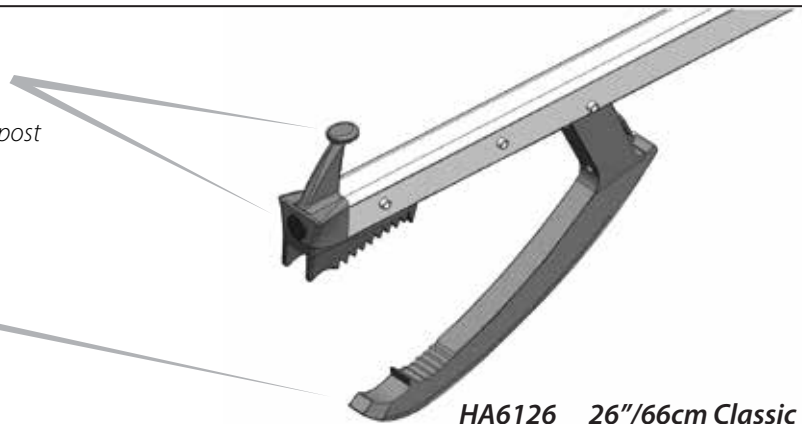

FR Embout magnétique et le pansement post

DE Magnetische spitze und dressing post

NL Magnetische tip en dressing post

GB Grooved jaw

ES Mandíbula ranurado

FR Mâchoires à gorge

DE Greiferbacken mit riefen

NL Gegroefde jaw

HA6126 26"/66cm Classic

HA6132 32"/81cm Classic

GB Sturdy handle

ES Asa resistente

FR Poignée robuste

DE Stabiler griff

NL Stevig handvat

GB Hooked trigger (dressing)