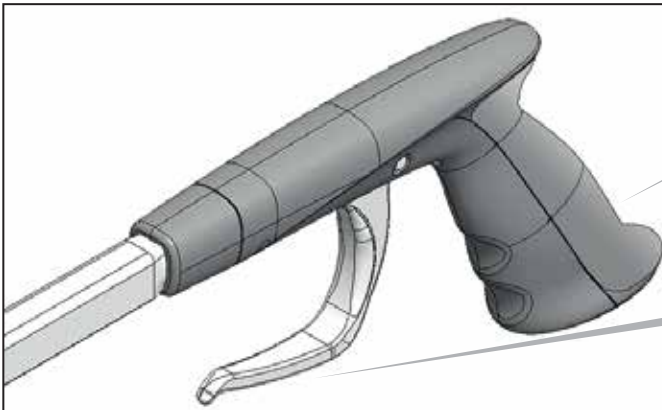

FR Embout magnétique et le pansement post

DE Magnetische spitze und dressing post

NL Magnetische tip en dressing post

GB Grooved jaw

ES Mandíbula ranurado

FR Mâchoires à gorge

DE Greiferbacken mit riefen

NL Gegroefde jaw

HA6126 26"/66cm Classic

HA6132 32"/81cm Classic

GB Sturdy handle

ES Asa resistente

FR Poignée robuste

DE Stabiler griff

NL Stevig handvat

GB Hooked trigger (dressing)